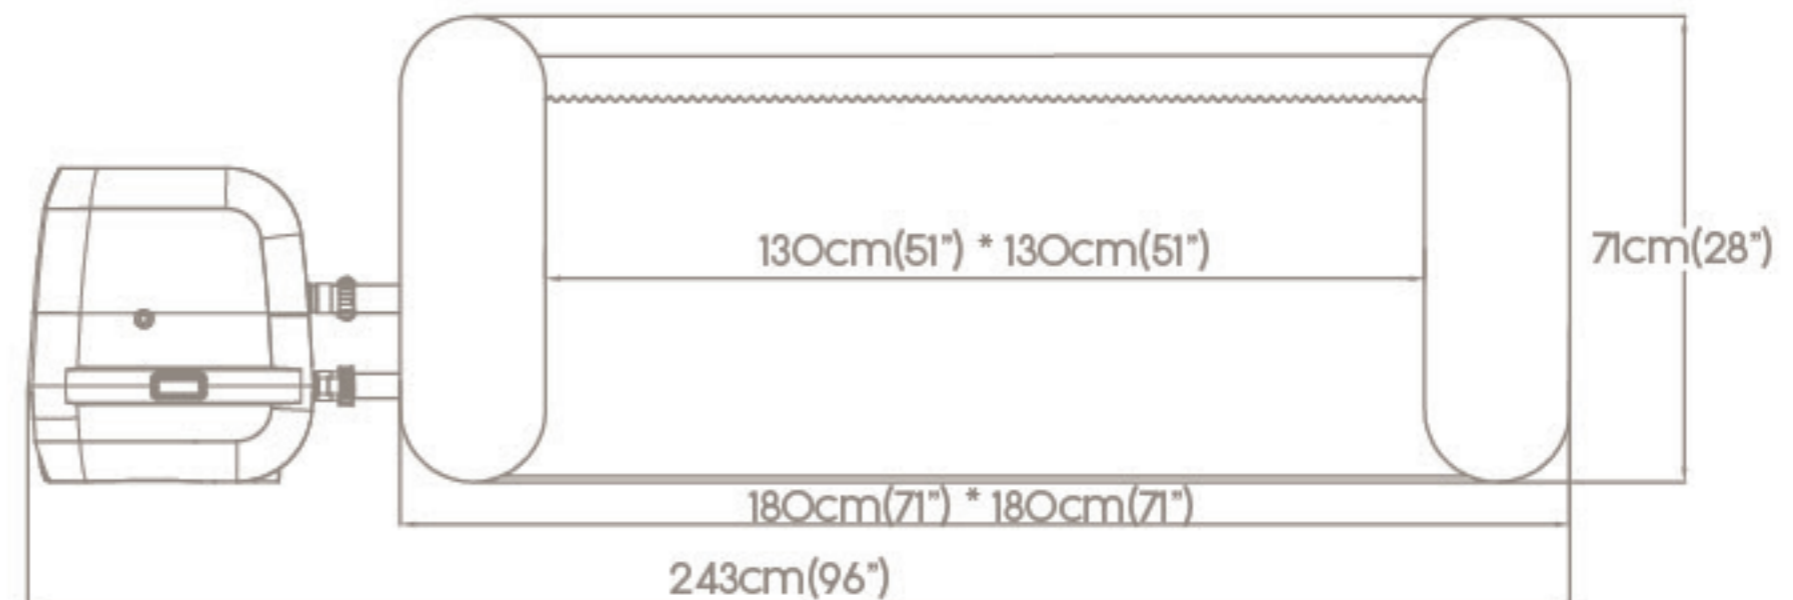

**FREEZE SHIELD™
 WINTERIZING SYSTEM**

HYDROJET PRO™

ITEM · Article · Artículo · Artikel · Artikel · Prodotto · Artykuł

60093

180 x 180 x 71cm
 71" x 71" x 28"

LAY-Z-SPA™
 MAJORCA™

70%

MATERIAL · Matériel · Material · Material · Materiaal · Materiale · Material