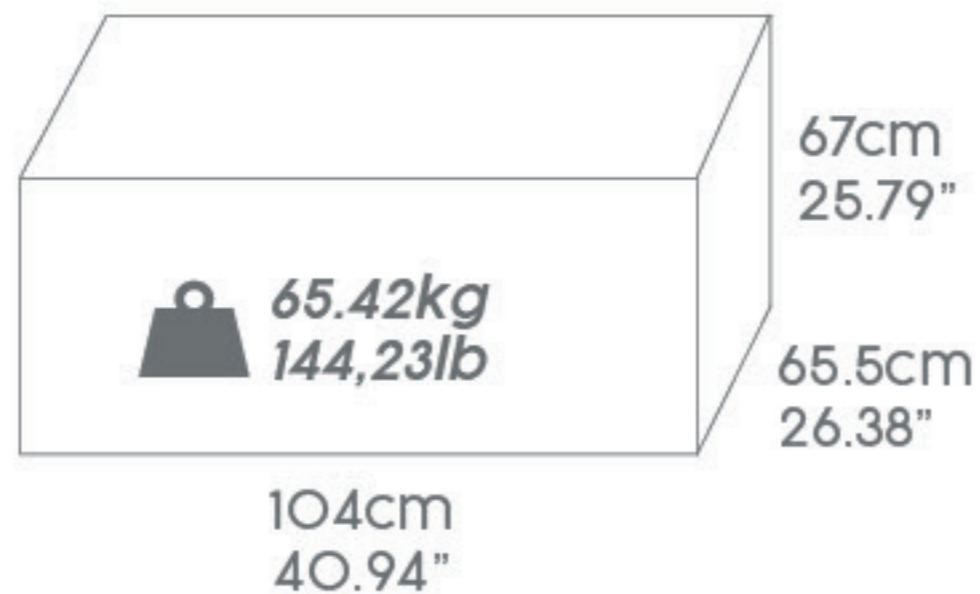

**FREEZE SHIELD™
 WINTERIZING SYSTEM**

HYDROJET PRO™

ITEM · Article · Artículo · Artikel · Artikel · Prodotto · Artykuł

60093

180 x 180 x 71cm
 71" x 71" x 28"

LAY-Z-SPA™
 MAJORCA™

70%

MATERIAL · Matériel · Material · Material · Materiaal · Materiale · Material